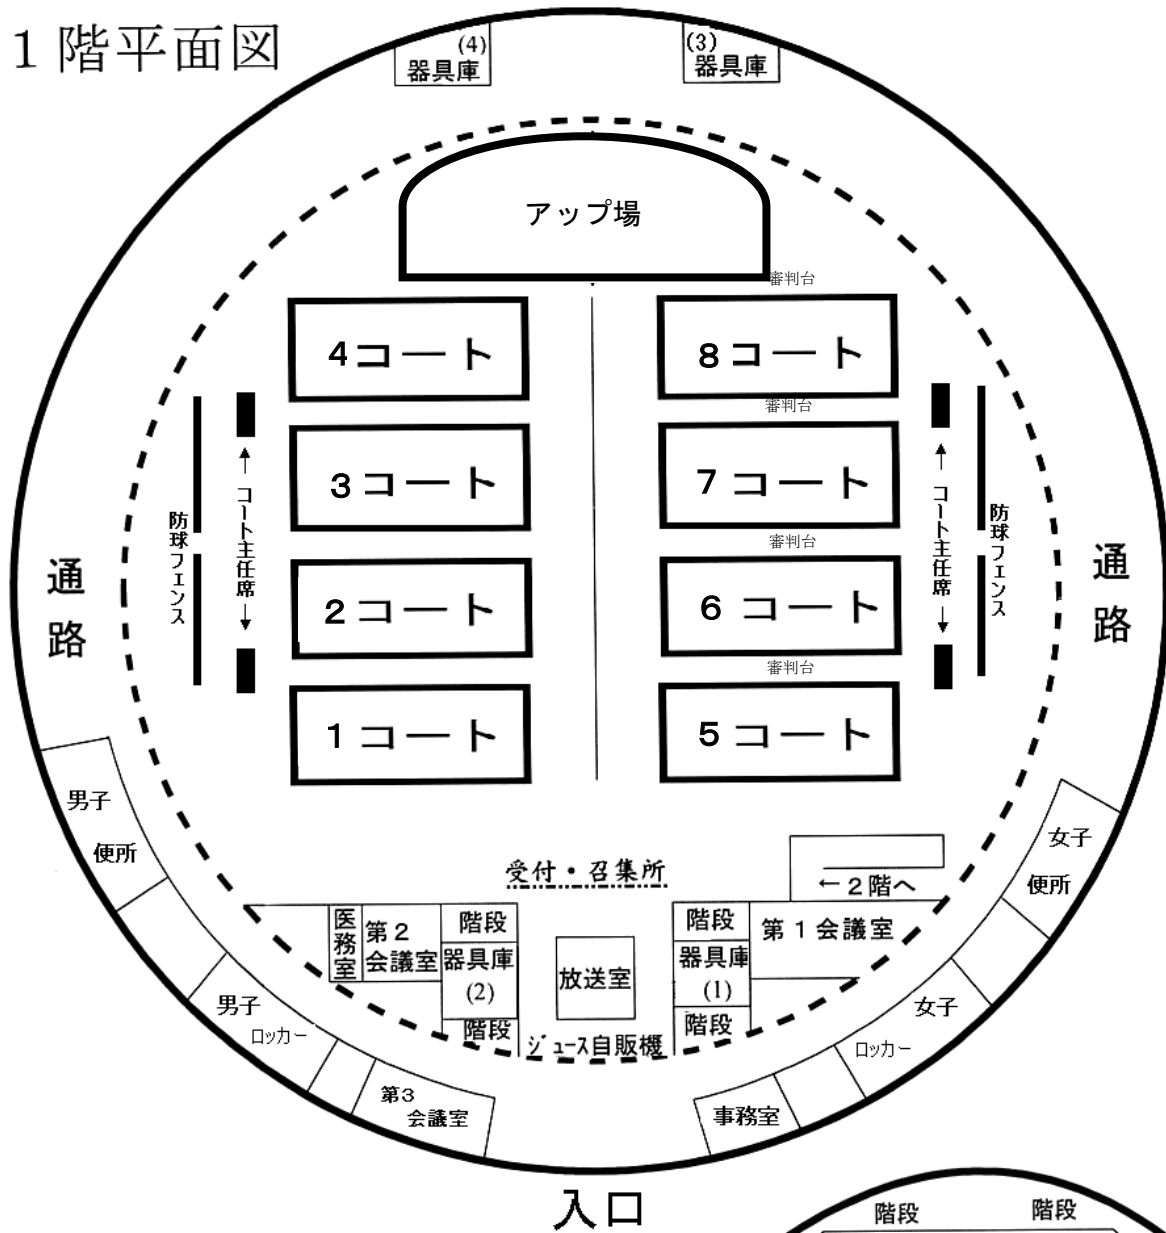

やまびこドーム会場図

1階平面図

2階平面図

※やまびこドーム注意事項

- ・会場内のコンセントは大会運営に支障が出るため使用できません。
- ・ドーム内および公園内ではアップ場以外でボールを使った練習はできません。
- ・2階が選手控え場所となりますが、ドーム内暖房設備はありません。
- ・第1会議室は、選手・監督の方、ご自由にお使いください。